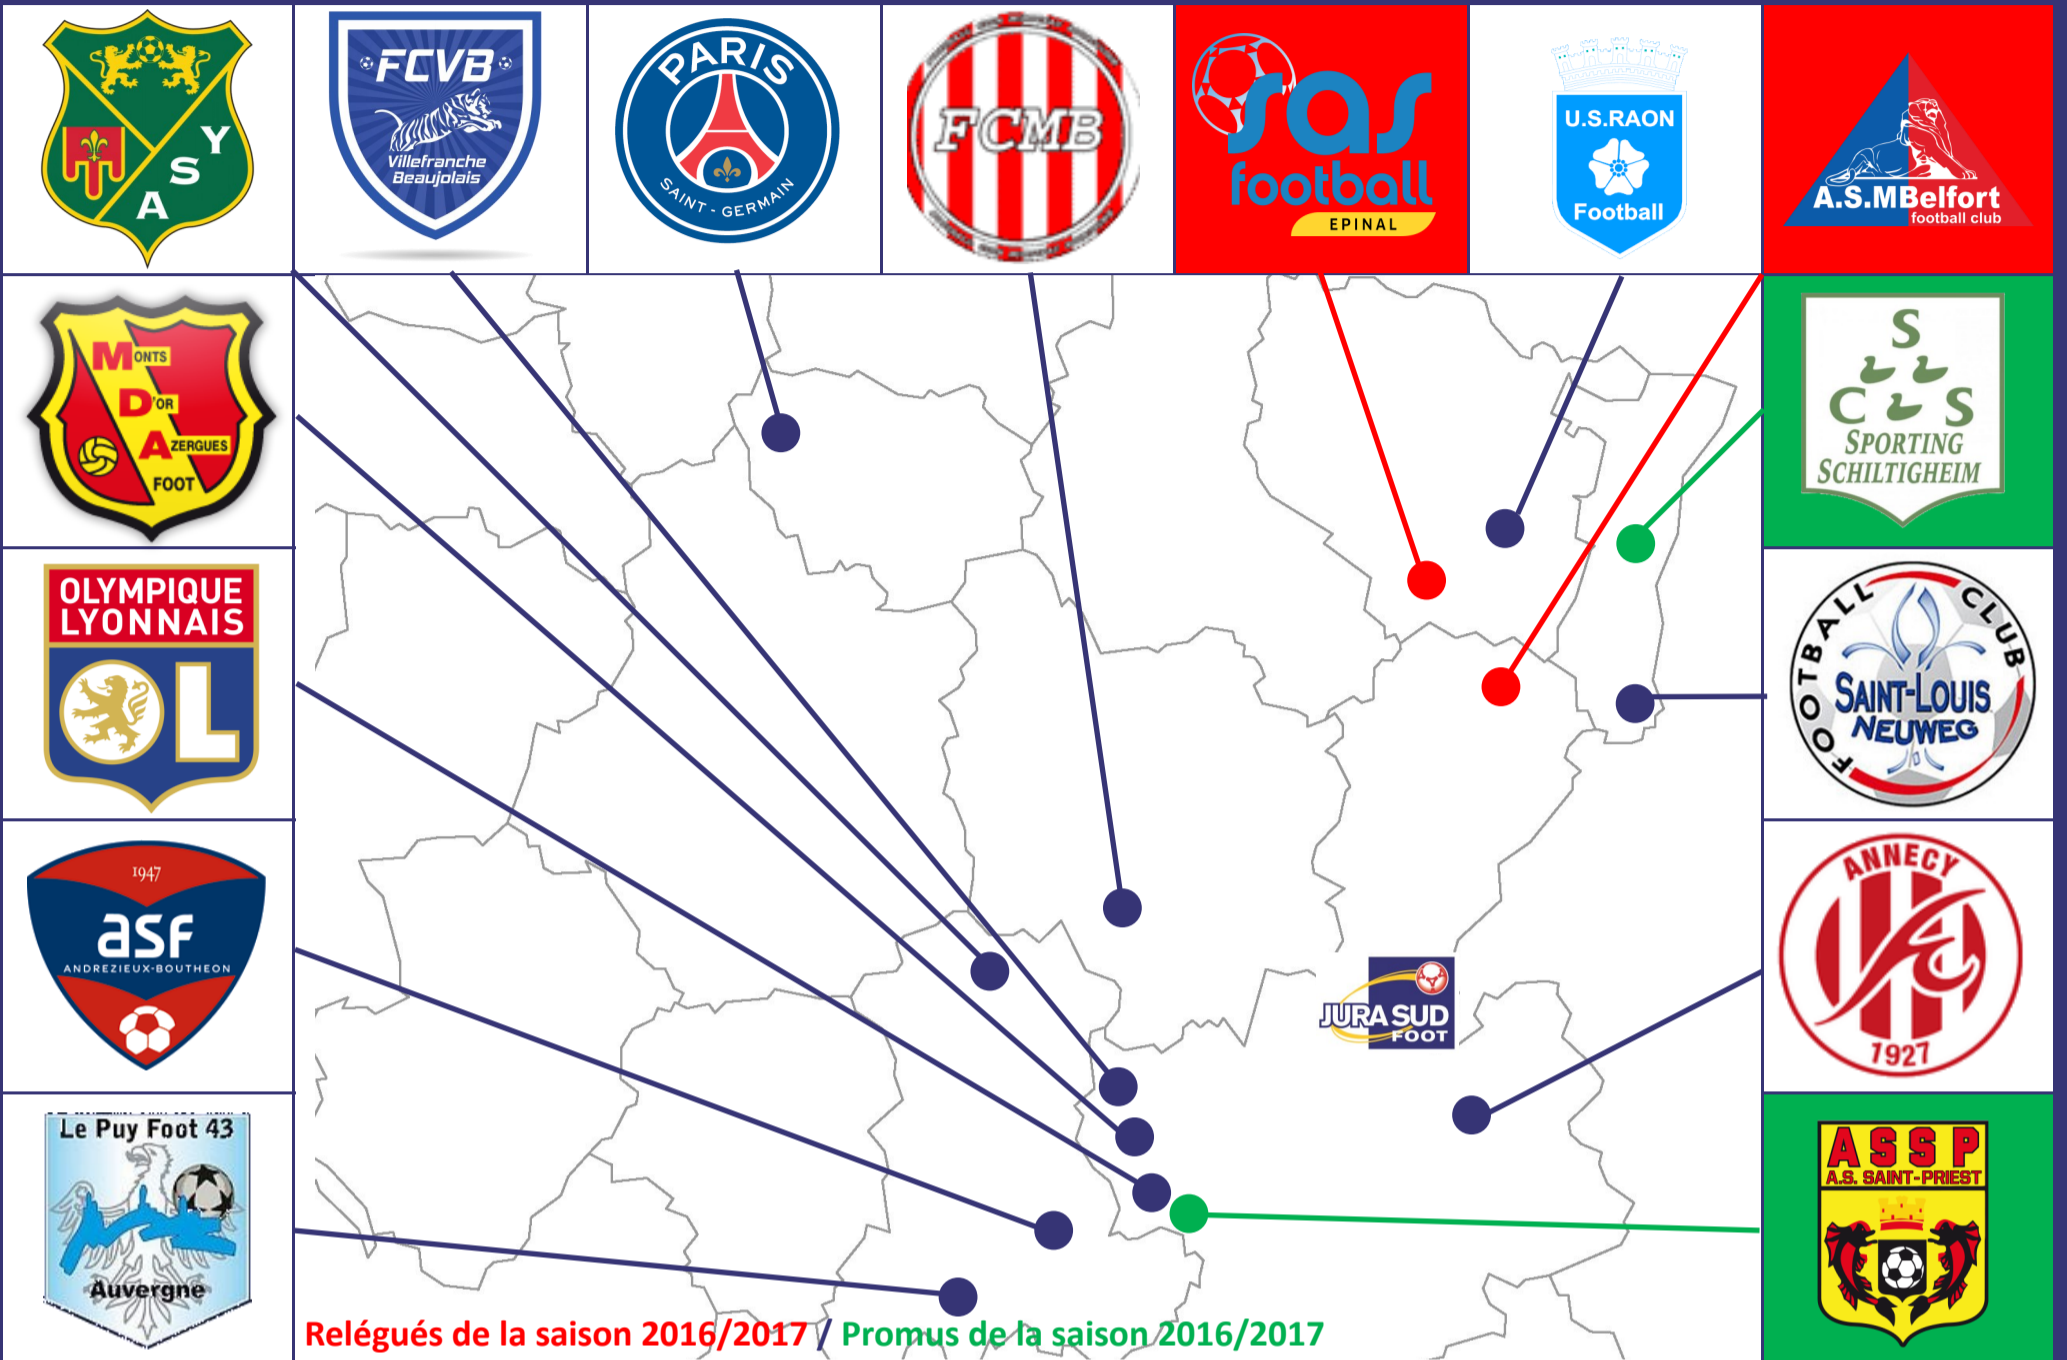

Groupe B - Saison 2017/2018

1	12/08/27	MDA Chasselay	18H00	JSF	16	13/01/18	JSF	18H00	Villefranche FC
2	19/08/17	Villefranche FC	18H00	JSF	17	20/01/18	FC Montceau	18H00	JSF
3	26/08/17	JSF	18H00	FC Montceau	18	03/02/18	JSF	18H00	Le Puy Foot
4	02/09/17	Le Puy Foot	18H00	JSF	19	10/02/18	PSG b	18H00	JSF
5	09/09/17	JSF	18H00	PSG b	20	17/02/18	JSF	18H00	ASM Belfort
6	16/09/17	ASM Belfort	18H00	JSF	21	03/03/18	US Raon l'Etape	18H00	JSF
7	30/09/17	JSF	18H00	US Raon l'Etape	22	10/03/18	JSF	17H00	AS Yzeure
8	14/10/17	AS Yzeure	18H00	JSF	23	17/03/18	Schiltigheim SC	18H00	JSF
9	28/10/17	JSF	18H00	Schiltigheim FC	24	24/03/18	JSF	18H00	OL b
10	04/11/17	OL b	18H00	JSF	25	07/04/18	Annecy FC	18H00	JSF
11	18/11/17	JSF	18H00	Annecy FC	26	14/04/18	JSF	18H00	AS St Priest
12	25/11/17	AS St Priest	18H00	JSF	27	21/04/18	St Louis Neuweg	18H00	JSF
13	09/12/17	JSF	18H00	St Louis Neuweg	28	28/04/18	JSF	18H00	Epinal
14	16/12/17	Epinal	18H00	JSF	29	12/05/18	Andrézieux	18H00	JSF
15	20/12/17	JSF	18H00	Andrézieux	30	19/05/18	JSF	18H00	Chasselay